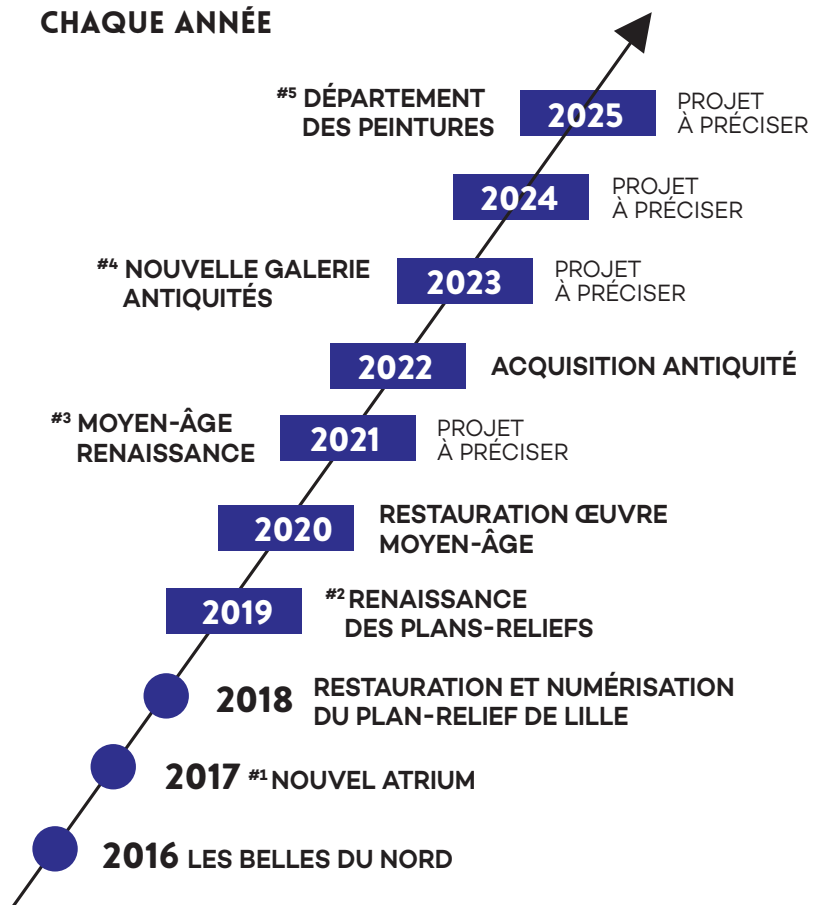

## ENGAGEZ

VOTRE ENTREPRISE DANS  
LA DYNAMIQUE DE L'UN  
DES PLUS IMPORTANTS MUSÉES  
DE FRANCE

**AU CŒUR**  
de la ville

**300 000 VISITEURS**  
chaque année

**60 000 ŒUVRES**

**DES EXPOSITIONS  
ORIGINALES**

**ESPRIT  
D'OUVERTURE**

**INNOVANT,  
NUMÉRIQUE**

**ACCUEILLANT**

## PARTICIPEZ

AU RAYONNEMENT CULTUREL,  
ÉCONOMIQUE ET TOURISTIQUE  
DE LA RÉGION

Un musée **AU CŒUR**  
de l'Europe du Nord

## SOUTENEZ

UN PROJET DE DÉVELOPPEMENT  
CHAQUE ANNÉE